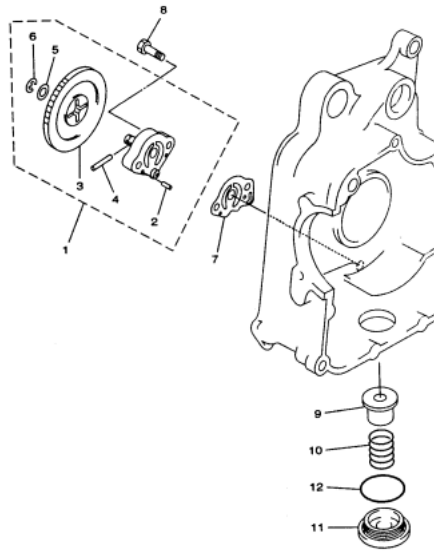

25 OIL PUMP

REF. No.	PART NO.	DESCRIPTION	Q'TY	图号	PART No.	
1	23101	OIL PUMP ASSY	1	170M.8	1L008000000	ATV260E31
2	10096	DOWEL PIN 3X12	2	GB309	B1513012	ATV260E31
3	23103	GEAR PUMP DRIVEN	1	170M.8-8	1L008000008	ATV260E31
4	10097	DOWEL PIN C3X22	1	GB309	B1513022	ATV260E31
5	22814	WASHER PLATE	1	170M.8-6	1L008000006	ATV260E31
6	10130	CIRCLIP	1	GB896	B036306	ATV260E31
7	23107	GASKET	1	170M.8-1	1L008000001	ATV260E31
8	10098	SCREW M6X25	2	GB6191	B02080625	ATV260E31
9	23109	OIL STRAINER	1	170M.4.6	1L004060000	ATV260E31
10	23110	COMPRESSION SPRING	1	170M.4-15	1L004000015	ATV260E31
11	23111	DRAIN PLUG	1	170M.4-14	1L004000014	ATV260E31
12	23112	O-RING 36X3.5	1	170M.4-13	1L004000013	ATV260E31