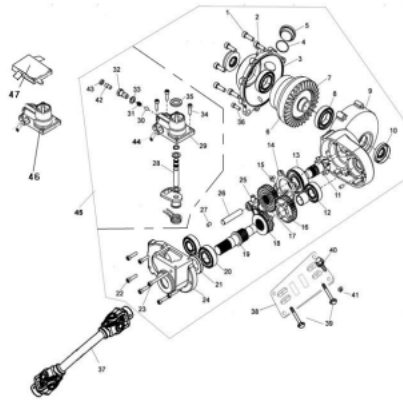

36 FRONT GEAR-BOX (FOR 4WD)

REF. No.	PART No.	DESCRIPTION	Q'TY	图号	PART No.	
29	24429	SELECTOR COVER	1	LHTY.1-13	T1000013	ATV260E44
30	10203	STEEL BALL 8	1	GB/T308	B14108	ATV260E44
31	24431	SPRING	1	LHTY.1-14	T1000014	ATV260E44
32	24433	INDENT BALL INSERT	1	LHTY.1-15	T1000015	ATV260E44
33	24432	WASHER	1	LHTY.1-16	T1000016	ATV260E44
34	10183	BOLT M6X16	4	GB/T16674.1	B01040616	ATV260E44
35	24435	SEAL TC12X28X7	1	LHTY.1.6	T1060000	ATV260E44
36	10168	BOLT M8X16	1	GB/T16674.1	B01040816	ATV260E44
37		FRONT PROPSHAFT ASSY	1	LH260ATV-B.13.3	8K013030000	ATV260E44
38	24438	FRONT GEAR-BOX BACKSTOP	1	LH260ATV.1.16	8E001160000	ATV260E44
39	10208	BOLT M10X1.25X43	2	GB/T16674.1	B01041043A	ATV260E44
40	10163	BOLT M10X1.25X20	4	GB/T16674.1	B01041020A	ATV260E44
41	10209	NUT M10	6	GB/T6184	B015310	ATV260E44
42	10355	BOLT M8X1X16	1	GB/T73-85	B02070816	
43	10356	NUT M8X1	1	GB/T6173-86	B016008	
44	24444	4WD AND 2WD SWITCH	1	LHTY.1.7	T1070000	
45	24445	FRONT GEAR-BOX	1	LHTY.1	T1000000	
46	24446	2WD / 4WD SWITCH(PN20109b)	1	LHTY.1.8.1	T1080100	
47	24447	CONTROLER(USED WITH 2WD / 4WD	1	LHTY.1.8.2	T1080200