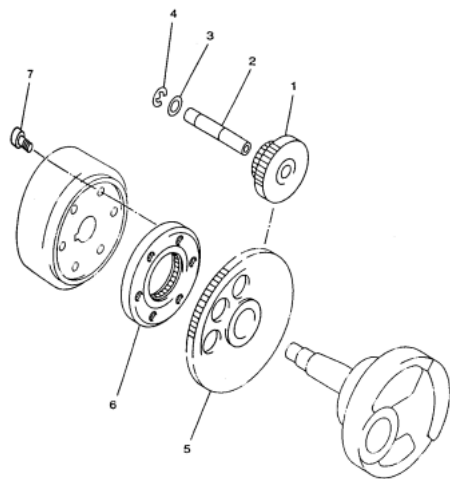

31 STARTER

REF. No.	PART NO.	DESCRIPTION	Q'TY	图号	PART No.	
1	23701	GEAR IDLER	1	170M.7.1	1L007010000	ATV260E37
2	23702	SHAFT	1	170M.7-2	1L007000002	ATV260E37
3	23703	WASHER 12	1	170M.7-1	1L007000001	ATV260E37
4	10129	CIRCLIP 12	1	GB894.1	B036212	ATV260E37
5	23705	GEAR REDUCTION	1	170M.7.2	1L007020000	ATV260E37
6	23706	STARTER CLUTCH	1	170M.7.3	1L007030000	ATV260E37
7	10131	SOCKET HEAD BOLT M8X16	3	GB70	B02010816	ATV260E37