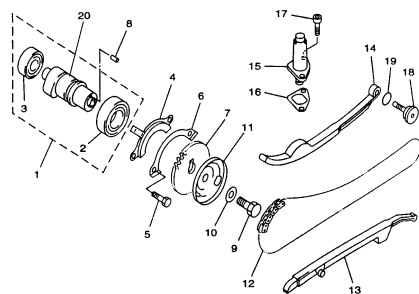

20 CRANKSHAFT COMP

REF. No.	PART NO.	DESCRIPTION	Q'TY	图号	PART No.	
1	22501	CRANKSHAFT ASSY	1	170M-A.3.2	1L103020000	ATV260E25
2	22502	NUT M16X1	1	170M.3-1	1L003000001	ATV260E25
3	22503	WASHER PLATE 16	1	170M.3-2	1L003000002	ATV260E25
4	22504	KEY WOODRUFF	1	170M.3-3	1L003000003	ATV260E25
5	22505	PISTON	1	170M.3-6	1L003000006	ATV260E25
	22505a	PISTON (FOR ATV300)	1	173M.3-6	1M003000006	ATV260E25
6	22506	PISTON RING SET	1	170M.3-7/170M.3-8/170M.	1L003000007	ATV260E25
	22506a	PISTON RING SET (FOR ATV300)	1	173M.3-7/173M.3-8/173M.	1M003000007	ATV260E25
7	22507	PISTON PIN	1	170M.3-5	1L003000005	ATV260E25
8	22508	CLIP	2	170M.3-4	1L003000004	ATV260E25

22 CAMSHAFT CHAIN

REF. No.	PART NO.	DESCRIPTION	Q'TY	图号	PART No.	
1	22701	CAMSHAFT ASSY1	1	170M.2	1L002000000	ATV260E27
2	10012	BEARING	1	GB276	B1316105	ATV260E27
3	10013	BEARING(B6202Z)	1	GB276	B13160202	ATV260E27
4	22704	PLATE	1	170M.2-3	1L002000003	ATV260E27
5	10128	BOLT M6X12	2	GB5783	B01010612	ATV260E27
6	22706	LOCK WASHER	1	170M.2-2	1L002000002	ATV260E27
7	22707	CAM CHAIN SPROCKET	1	170M.2-4	1L002000004	ATV260E27
8	10024	DOWEL PIN B4X10	1	GB119	B03124010	ATV260E27
9	10025	BOLT M10X1.25X25	1	GB5786	B01021025A	ATV260E27
10	22710	WASHER PLATE 10	1	170M.2-6	1L002000006	ATV260E27
11	22711	BREATHER PLATE2	1	170M.2-5	1L002000005	ATV260E27
12	22712	CHAIN	1	170M.14.2	1L014020000	ATV260E27
13	22713	GUIDE STOPPER1	1	170M.14.4	1L014040000	ATV260E27
14	22714	GUIDE STOPPER2	1	170M.14.3	1L014030000	ATV260E27
15	22715	CAM CHAIN TENSIONER ASSY	1	170M.14.1	1L014010000	ATV260E27
16	22716	GASKET TENSIONER CASE	1	170M.14-1	1L014000001	ATV260E27
17	10036	SOCKET HEAD BOLT M6X14	2	GB70-M6X14	B02010614	ATV260E27
18	22718	CHAIN TENSIONER PIVOT BOLT	1	170M.14-2	1L014000002	ATV260E27
19	22719	O-RING 14.5X1.8	1	170M.14-3	1L014000003	ATV260E27
20	22720	CAMSHAFT	1	170M.2-1	1L002000001	ATV260E27