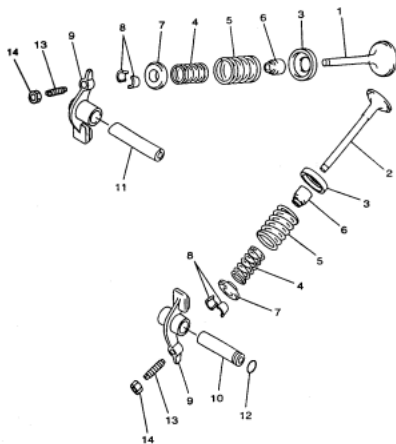

21 VALVE

REF. No.	PART NO.	DESCRIPTION	Q'TY	图号	PART No.	
1	22601	INTAKE VALVE	1	170M.12-11	1L012000011	ATV260E26
2	22602	EXHAUST VALVE	1	170M.12-3	1L012000003	ATV260E26
3	22603	SEAT SPRING VALVE	2	170M.12-12	1L012000012	ATV260E26
4	22604	SPRING VALVE INNER	2	170M.12-10	1L012000010	ATV260E26
5	22605	SPRING VALVE OUTER	2	170M.12-9	1L012000009	ATV260E26
6	22606	SEAL VALVE STEM	2	170M.12.1	1L012010000	ATV260E26
7	22607	RETAINER SPRING VALVE	2	170M.12-5	1L012000005	ATV260E26
8	22608	COTTER VALVE	4	170M.12-4	1L012000004	ATV260E26
9	22609	ROCKER ARM VALVE	2	170M.12.2	1L012020000	ATV260E26
10	22610	EXHAUST ROCKER SHAFT	1	170M.12-6	1L012000006	ATV260E26
11	22611	INTAKE ROCKER SHAFT	1	170M.12-8	1L012000008	ATV260E26
12	22612	O-RING 9X2	1	170M.12-7	1L012000007	ATV260E26
13	22613	ADJUSTING SCREW VALVE	2	170M.12-2	1L012000002	ATV260E26
14	22614	NUT M6X0.75	2	170M.12-1	1L012000001	ATV260E26