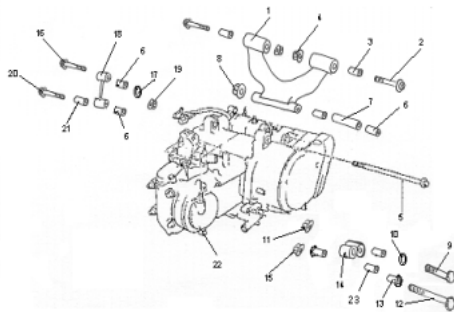

35 ENGINE

REF. No.	PART NO.	DESCRIPTION	Q'TY	图号	PART No.	
1	24201	FRONT ENGINE MOUNT BRACKET	1	LH260ATV.20.1.1	8E020010100	ATV260E42
2	24202	ENGINE BRACKET BOLT	2	LH260ATV.20-2	8E020000002	ATV260E42
3	24203	BUSHING ENGING BRACKET1	2	LH260ATV.20.1.2	8E020010200	ATV260E42
4	10136	NUT M12X1.25	2	GB/T6187	B015512A	ATV260E42
5	24205	ENGINE MOUNTING BOLT	1	LH260ATV.20-1	8E020000001	ATV260E42
6	24206	BUSHING ENGING BRACKET2	4	LH260ATV.20.1.3	8E020010300	ATV260E42
7	24207	SPACER ENGINE BRACKET	1	LH250T.6.1-1	2W006010001	ATV260E42
8	10015	NUT M10X1.25	1	GB/T6187	B015510A	ATV260E42
9	10016	BOLT M10X1.25X55	1	GB/T5785	B01071055A	ATV260E42
10	24210	WASHER	1	LH260ATV.20-4	8E020000004	ATV260E42
11	10015	NUT M10X1.25	1	GB/T6187	B015510A	ATV260E42
12	10137	BOLT M8X120	1	GB/T5782	B010608120	ATV260E42
13	24213	LEFT SPACER	2	LH260ATV.20-3	8E020000003	ATV260E42
14	24214	STAY ENGINE LEFT	1	LH260ATV.20.2	8E020020000	ATV260E42
15	10079	NUT M8	1	GB/T6187	B015508	ATV260E42
16	10138	BOLT M10X1.25X68	1	GB/T5785	B01071068A	ATV260E42
17	24217	WASHER	1	LH260ATV.20-6	8E020000006	ATV260E42
18	24218	STAY ENGINE RIGHT	1	LH260ATV.20.3	8E020030000	ATV260E42
19	10015	NUT M10X1.25	1	GB/T6187	B015510A	ATV260E42
20	10139	BOLT M8X65	1	GB/T5782	B01060865	ATV260E42
21	24221	RIGHT SPACER	2	LH260ATV.20-5	8E020000005	ATV260E42
22	24222	ENGINE ASSY	1	LH260ATV.14	8E014000000	ATV260E42
23	24223	BUSHING	2	LH260ATV.20.2.2	8E020020200	ATV260E42