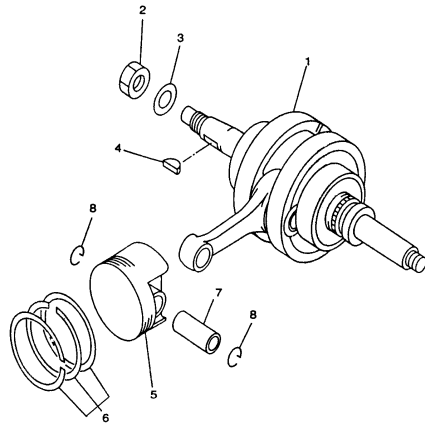

20 CRANKSHAFT COMP

REF. No.	PART NO.	DESCRIPTION	Q'TY	图号	PART No.	
1	22501	CRANKSHAFT ASSY	1	170M-A.3.2	1L103020000	ATV260E25
2	22502	NUT M16X1	1	170M.3-1	1L003000001	ATV260E25
3	22503	WASHER PLATE 16	1	170M.3-2	1L003000002	ATV260E25
4	22504	KEY WOODRUFF	1	170M.3-3	1L003000003	ATV260E25
5	22505	PISTON	1	170M.3-6	1L003000006	ATV260E25
	22505a	PISTON (FOR ATV300)	1	173M.3-6	1M003000006	ATV260E25
6	22506	PISTON RING SET	1	170M.3-7/170M.3-8/170M.	1L003000007	ATV260E25
	22506a	PISTON RING SET (FOR ATV300)	1	173M.3-7/173M.3-8/173M.	1M003000007	ATV260E25
7	22507	PISTON PIN	1	170M.3-5	1L003000005	ATV260E25
8	22508	CLIP	2	170M.3-4	1L003000004	ATV260E25