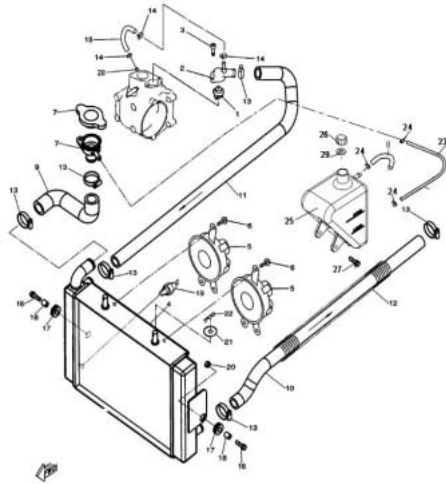

24 RADIATOR

REF. No.	PART NO.	DESCRIPTION	Q'TY	图号	PART No.	
1	22901	THERMOSTAT	1	170M.11.7.2	1L011070200	ATV260E29A
2	22902	THERMOSTAT COVER	1	170M.11.7.1	1L011070100	ATV260E29A
3	10085	SOCKET HEAD BOLT M6X25	2	GB70-M6X25	B02010625	ATV260E29A
4	22904t	RADIATOR ASSY (THICKER)	1	170M-A.11.3b	1L11103b0000	ATV260E29A
5	22905t	BLOWER ASSY	2	170M-A.11.2	1L111020000	ATV260E29A
6	10087	FLANGE BOLT M6X9	6	GB16674.1	B01040609	ATV260E29A
7	22907a	SAFETY VALVE	1	170M.11.1	1L011010000	ATV260E29A
8		PIPE 2	1	LH520ATV.16.2-2	8G016020002	ATV260E29A
9	22909t	RADIATOR FILLER HOSE	1	170M-A.11-2a	1L111000002a	ATV260E29A
10		RETURN HOSE	1	LH260ATV-B.16-1	8K016000001	ATV260E29A
11		FEED HOSE	1	170M-A.11-14	1L111000014	ATV260E29A
12	22912	COMPRESSION SPRING	2	170M.11	1L011000000	ATV260E29A
13	22913	HOSE CLAMP1	6	GB/T15001	B25114/32	ATV260E29A
14	22914	HOSE CLAMP2	2	170M.1-7	1L001000007	ATV260E29A
15	22915	HOSE1	1	170M.11-13A	1L0011000013A	ATV260E29A
16	10110	BOLT M6X20	2	GB/T16674.1	B01040620	ATV260E29A
17	22917	RADIATOR SIDE SUPT GROMMET	2	170M.11-5	1L011000005	ATV260E29A
18	22918	COLLAR	2	170M.11-6	1L011100006	ATV260E29A
19	22919	THERMOSTAT SWITCH ASSY	1	170M.11.4	1L011040000	ATV260E29A
20	10004	NUT M6	2	GB/6187-M6	B015506	ATV260E29A
21	10019	WASHER PLATE 10	2	GB97	B025310	ATV260E29A
22	10094	CLIP 2X20	2	GB91	B03112020	ATV260E29A
23		PIPE 1	1	LH520ATV.16.2-3	8G016020003	ATV260E29A
24	22924	CLIP	2	170M.11.6-4	1L011060004	ATV260E29A
25	22925	TANK RECOVERY	1	LH520ATV.16.2-1	8G016020001	ATV260E29A
26	22926	CAP	1	LH520ATV.16.2.1-1	8G016020101	ATV260E29A