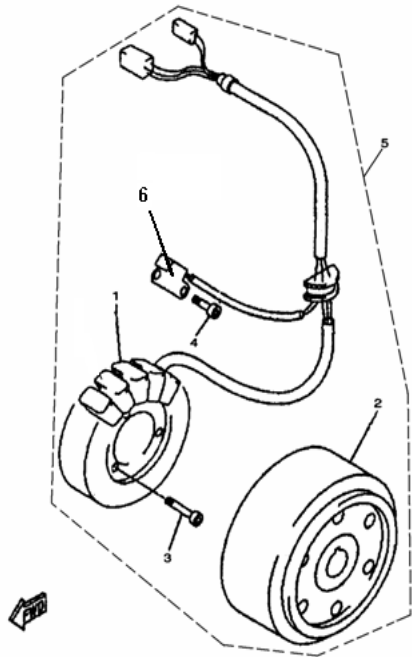

33 GENERATOR

REF. No.	PART NO.	DESCRIPTION	Q'TY	图号	PART No.	
1	24001	WHITE)	1	170M.6.1.2	1L006010200	ATV260E40
	24001A	ASSY (THE COLOR OF a IS BLACK)	1	170M.6.1.2b	1L0060102b00	ATV260E40
2	24002	ROTOR ASSY (GREEN COLOR)	1	170M.6.1.1	1L006010100	ATV260E40
	24002A	ASSY (WHITE COLOR)	1	170M.6.1.1b	1L0060101b00	ATV260E40
3	10134	SOCKET HEAD BOLT M5X25	3	GB70-85	B02010525	ATV260E40
	10085	SOCKET HEAD BOLT M6X25	3	GB70-85	B02010625	ATV260E40
4	10135	SOCKET HEAD BOLT M5X12	2	GB70-85	B02010512	
5	24005	GENERATOR ASSY	1	170M.6.1	1L006010000	
	24005A	HIGH-POWER GENERATOR ASSY	1	170M.6.1b	1L00601b0000	
6	24006	PICK UP COIL	1	170M.6.1.2.2	1L00601020200