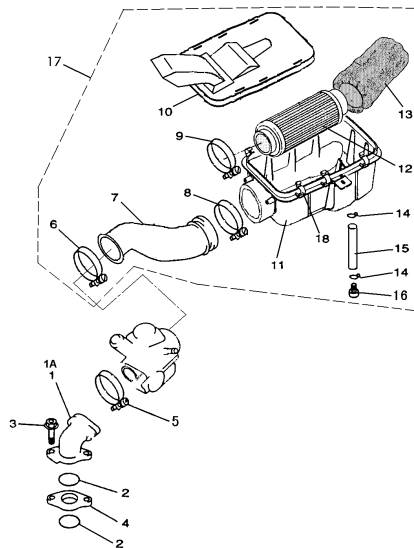

26 AIR CLEANER

REF. No.	PART NO.	DESCRIPTION	Q'TY	图号	PART No.	
1	23201	CABLE TYPE)	1	170M-A.17.2b	1L11702b0000	ATV260E32
1A	23201a	CABLE TYPE)	2	170M-A.17.2a	1L11702a0000	ATV260E32
2	23202	O-RING 35X2	2	170M.17-13	1L017000013	ATV260E32
3	10085	SCOKET HEAD BOLT M6X25	2	GB70	B02010625	ATV260E32
4	23204	JOINT	1	170M.17-12	1L017000012	ATV260E32
5	23205	HOSE CLAMP D	1	170M.17.4	1L017040000	ATV260E32
6	23206	HOSE CLAMP C	1	LH260ATV.16.6	8E016060000	ATV260E32
7	23207	AIR CLEANER JOINT	1	LH260ATV-B.15-2	8K015000002	ATV260E32
8	23208	HOSE CLAMP B	1	LH260ATV.16.4	8E016040000	ATV260E32
9	23209	HOSE CLAMP A	1	LH260ATV.16.2	8E016020000	ATV260E32
10		COVER AIR CLEANER	1	LH260ATV-B.15.1	8K015010000	ATV260E32
11	23211	AIR CLEANER CASE1	1	LH260ATV.16.3	8E016030000	ATV260E32
12	23212	ELEMENT COMP AIR CLEANER	1	LH260ATV.16.1	8E016010000	ATV260E32
13	23213	FILTER COVER	1	LH260ATV.16.7	8E016070000	ATV260E32
14	23214	CLIP	2	LH260ATV.16-4	8E016000004	ATV260E32
15	23215	HOSE	1	LH260ATV.16-3	8E016000003	ATV260E32
16	23216	PLUG	1	LH260ATV.16-5	8E016000005	ATV260E32
17		AIR CLEANER ASSY	1	LH260ATV-B.15	8K015000000	ATV260E32
18	23218	AIR CLEANER COVER CLIP	6	LH260ATV.16-6	8E016000006	ATV260E32