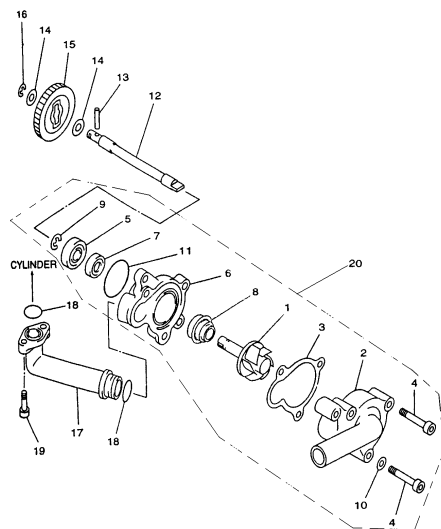

23 WATER PUMP

REF. No.	PART NO.	DESCRIPTION	Q'TY	图号	PART No.	
1	22801	IMPELLER SHAFT ASSY	1	170M.15.4	1L015040000	ATV260E28
2	22802	HOUSING COVER	1	170M.15-2	1L015000002	ATV260E28
3	22803	GASKET HOUSING COVER2	1	170M.15-5	1L015000005	ATV260E28
4	10041	SOCKET HEAD BOLT M6X35	3	GB70-M6X35	B02010635	ATV260E28
5	10043	BEARING	1	GB276-E110	B131E110	ATV260E28
6	22806	WATER PUMP HOUSING	1	170M.15-3	1L015000003	ATV260E28
7	22807	OIL SEAL 10X21X5	1	170M.15.1	1L015010000	ATV260E28
8	22808	MECHANICAL SEAL	1	170M.15.2	1L015020000	ATV260E28
9	10044	CIRCLIP 9	1	170M.15-6	1L015000006	ATV260E28
10	22810	GASKET 6	1	170M.1-9	1L001000009	ATV260E28
11	10049	O-RING 33.5X2.65	1	GB3452.1	B121335265	ATV260E28
12	22812	SHAFT	1	170M.15-1	1L015000001	ATV260E28
13	10070	DOWEL PIN C3X22	1	GB119	B03123022	ATV260E28
14	22814	WASHER PLATE 8	2	170M.8-6	1L008000006	ATV260E28
15	22815	IMPELLER SHAFT GEAR	1	170M.15-4	1L015000004	ATV260E28
16	10072	CIRCLIP 8	1	GB894.1-8	B036208	ATV260E28
17	22817	JOINT	1	170M.15.3.1	1L015030100	ATV260E28
18	10082	O-RING 15.5X2.5	2	GB3452.1	B121155250	ATV260E28
19	10083	SOCKET HEAD BOLT M6X15	2	GB70	B02010615	ATV260E28
20	22820	WATER PUMP ASSY	1	170M.15	1L015000000	ATV260E28