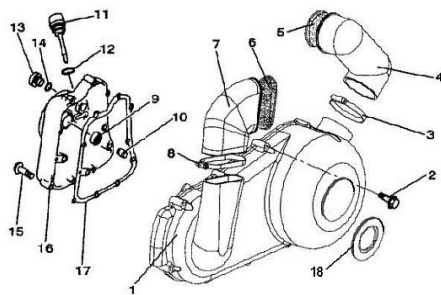

30 LEFT & RIGHT COVER

REF. No.	PART NO.	DESCRIPTION	Q'TY	图号	PART No.	
1	23601a	COVER CRANKCASE LEFT	1	LH260ATV.14.2-2a	8E014020002a	
2	23602	FLANGE BOLT M6X52	5	LH260ATV.14.1-3	8E014010003	ATV260E36
3	23603	HOSE CLAMP B	1	LH260ATV.14.2.4	8E014020400	ATV260E36
4	23604	JOINT A	1	LH260ATV.14.2-3	8E014020003	ATV260E36
5	23605	AIR STRAINER B	1	LH260ATV.14.2.3	8E014020300	ATV260E36
6	23606	AIR STRAINER A	1	LH260ATV.14.2.2	8E014020200	ATV260E36
7	23607	JOINT B	1	LH260ATV.14.2-1	8E014020001	ATV260E36
8	23608	HOSE CLAMP A	1	LH260ATV.14.2.1	8E014020100	ATV260E36
9	23609	OIL SEAL	1	170M.5.1	1L005010000	ATV260E36
10	22422	DOWEL PIN 10X14	4	1E52FM010011	1E001001100	ATV260E36
11	23611	OIL PLUG	1	170M.5-5	1L005000005	ATV260E36
12	10122	O-RING 18X2.65	1	GB3452.1	B121180265	ATV260E36
13	23613	OIL PLUG	1	170M.5-4	1L005000004	ATV260E36
14	10123	O-RING 14X2.65	1	GB3452.1	B121140265	ATV260E36
15	23615	FLANGE BOLT M6X40	15	170M.4-21	1L004000021	ATV260E36
16	23616	CAP COVER	1	170M.5-1	1L005000001	ATV260E36
17	23617	CRANKCASE COVER GASKET RIGHT	1	170M.5-2	1L005000002	ATV260E36
18	23619	POWER CLUTCH)	1	LH260ATV.14.2-4	8E014020004	ATV260E36