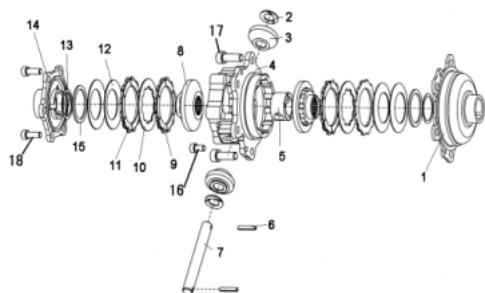

39 FOC BODY (FOR 4WD)

REF. No.	PART No.	DESCRIPTION	Q'TY	图号		
1	24701	LARGER COVER	1	LHTY.1.1-14	T1010014	ATV260E47
2	24702	WASHER	2	LHTY.1.1-2	T1010002	ATV260E47
3	24703	PINION	2	LHTY.1.1-3	T1010003	ATV260E47
4	24704	HOUSING	1	LHTY.1.1-1	T1010001	ATV260E47
5	24705	CENTER SPACER	1	LHTY.1.1-5	T1010005	ATV260E47
6	10003	ROLL PIN	2	GB/T879.1	B03130422	ATV260E47
7	24707	CENTER PIN	2	LHTY.1.1-4	T1010004	ATV260E47
8	24708	BEVEL GEAR	2	LHTY.1.1-7	T1010007	ATV260E47
9	24709	CLUTCH PLATE OUTER DOUBLE	2	LHTY.1.1-12	T1010012	ATV260E47
10	24710	CLITCH PLATE INNER	2	LHTY.1.1-13	T1010013	ATV260E47
11	24711	CLUTCH PLATE OUTER SINGLE	2	LHTY.1.1-11	T1010011	ATV260E47
12	24712	DISHED SPRING	4	LHTY.1.1-8	T1010008	ATV260E47
13	24713	WASHER	2	LHTY.1.1-10	T1010010	ATV260E47
14	24714	SMALL COVER	1	LHTY.1.1-15	T1010015	ATV260E47
15	24715	SPING SEAT	2	LHTY.1.1-9	T1010009	ATV260E47
16	10083	SCREW M6X15	2	GB/T70	B02010615	
17	10131	SCREW M8X16	6	GB/T70	B02010816	
18	24718	BOLT M8X15	6	LHTY.1.1-6	T1010006