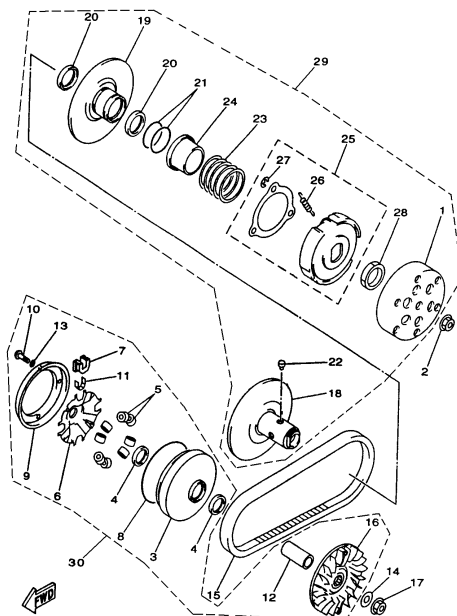

32 CLUTCH

REF. No.	PART NO.	DESCRIPTION	Q'TY	图号	PART No.	
23	23923	COMPRESSION SPRING	1	170M.9.2.1	1L009020100	ATV260E39
24	23924	SEAT SECONDARY SPRING	1	170M.9.2.1-1	1L009020101	ATV260E39
25	23925a	CLUTCH CARRIER ASSY	1	170M.9.2a.2	1L00902a0200	
26	23926a	CLUTCH WEIGHT SPRING 1	3	170M.9.2a.2-4	1L00902a0204	
27	10133	CIRCLIP 8	3	GB896	B036308	ATV260E39
28	23928	NUT M36X1.5	1	170M.9.2-2	1L009020002	ATV260E39
29	23929a	CLUTCH WEIGHT SPRING 1	3	170M.9.2a	1L00902a0000	
30	23930	DRIVE ASSY COMPLETE	1	170M.9.1	1L009010000	ATV260E39