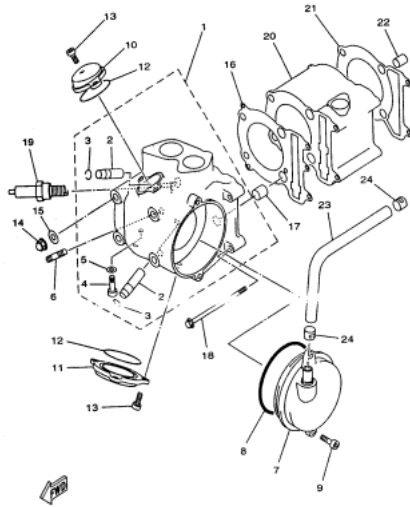

19 CYLINDER

REF. No.	PART NO.	DESCRIPTION	Q'TY	图号	PART No.	
1	22401a	CYLINDER HEAD ASSY	1	170M.1.1	1L001010000	ATV260E24
	22401b	CYLINDER HEAD ASSY (FOR ATV300)	1	173M.1.1	1M001010000	ATV260E24
2	22402	GUIDE INTAKE VALVE	2	170M.1.1-2	1L001010002	ATV260E24
3	10112	CIRCLIP 12	2	170M.1.1-6	1L001010006	ATV260E24
4	10128	BOLT M6X12	1	GB5783-M6X12	B01010612	ATV260E24
5	22405	GASKET 6	1	170M.1-9	1L001000009	ATV260E24
6	10014	BOLT STUD M8X25	2	GB898-M8X25	B01420825	ATV260E24
7	22407	BREATHER ASSY	1	170M.1.2.1	1L001020100	ATV260E24
8	22408	O-RING 95X3.3	1	170M.1.2-5	1L001020005	ATV260E24
9	10008	BOLT SOCKET HEAD M6X20	2	GB70-M6X20	B02010620	ATV260E24
10	22410	VALVE COVER INTAKE SIDE	1	170M.1-1	1L001000001	ATV260E24
11	22411	VALVE COVER EXHAUST SIDE	1	170M.1-3	1L001000003	ATV260E24
12	22412	O-RING 57.5X2.3	2	170M.1-2	1L001000002	ATV260E24
13	10008	BOLT SOCKET HEAD M6X20	5	GB70-M6X20	B02010620	ATV260E24
14	22414	NUT CROWN M8	4	170M.4-1	1L004000001	ATV260E24
15	22415	WASHER PLATE 8	4	170M.4-2	1L004000002	ATV260E24
16	22416	GASKET CYLINDER HEAD1	1	170M.1.3	1L001030000	ATV260E24
	22416a	GASKET CYLINDER HEAD2 (FOR ATV300)	1	173M.1.3	1M001030000	ATV260E24
17	22417	PIN DOWEL 14X16	2	170M.1-6	1L001000006	ATV260E24
18	22418	BOLT FLANGE M6X120	2	170M.4-4	1L004000004	ATV260E24
19	22419	PLUG SPARK(NGK DR8EA)	1	170M.1.5	1L001050000	ATV260E24
20	22420	CYLINDER	1	170M.1-5	1L001000005	ATV260E24
	22420a	CYLINDER (FOR ATV300)	1	173M.1-5	1M001000005	ATV260E24
21	22421	GASKET CYLINDER	1	170M.1-4	1L001000004	ATV260E24
22	22422	PIN DOWEL 10X14	2	1E52FM010011	1E001001100	ATV260E24
23	22423	PIPE BREATHER1	1	170M.1.2-4	1L001020004	ATV260E24
24	22424	CLIP 12MM	2	170M.20-4	1L020000004	ATV260E24