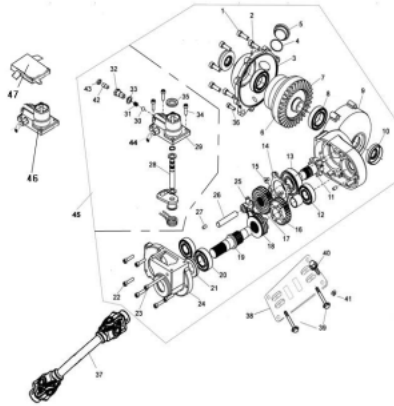

36 FRONT GEAR-BOX (FOR 4WD)

REF. No.	PART No.	DESCRIPTION	Q'TY	图号	PART No.	
1	10059	BOLT M8X25	7	GB/T16674.1	B01040825	ATV260E43
2	24302	VENT FITTING	1	LH260ATV.12.3	8E012030000	ATV260E43
3	24303	LEFT COVER	1	LHTY.1-1	T1000001	ATV260E43
4	10122	O-RING 18X2.65	1	GB/T3452.1	B121180265	ATV260E43
5	24305	DIFF FILLERPLUG	1	153FM.16-3	1H016000003	ATV260E43
6	24306	FOC BODY	1	LHTY.1.1	T1010000	ATV260E43
7	24307	BEVEL CROWNWHEEL	1	LHTY.1-2	T1000002	ATV260E43
8	10202	BEAR 6006	2	GB/T276	B1316006	ATV260E43
9	24309	DIFFCASE RHS	1	LHTY.1-3	T1000003	ATV260E43
10	24310	SEAL SDD722X48X11	2	LHTY.1.2	T1020000	ATV260E43
11	24311	CONICAL WITH HELICAL GEARING	1	LHTY.1-4	T1000004	ATV260E43
12	10062	BEAR 6204	2	GB/T276	B1316204	ATV260E43
13	10074	BEAR 6305ST	1	GB/T276	B1316305	ATV260E43
14	24314	CASEBEAR RETAINER	1	LHTY.1-5	T1000005	ATV260E43
15	10287	SCREW M6X12	4	GB/T2673	B02060612	ATV260E43
16	24316	DIFF GEAR	1	LHTY.1.3	T1030000	ATV260E43
17	24317	DIFF GEAR DRIVEN	1	LHTY.1-6	T1000006	ATV260E43
18	24318	SPLINED DOG	1	LHTY.1-7	T1000007	ATV260E43
19	24319	DIFF INPUTSHAFT A	1	LHTY.1-8	T1000008	ATV260E43
20	10267	BEAR 6205	1	GB/T276	B1316205	ATV260E43
21	24321	SEAL TC25X47X7	1	LHTY.1.4	T1040000	ATV260E43
22	10182	BOLE M6X30	6	GB/T16674.1	B01040630	ATV260E43
23	10160	BOLE M6X70	1	GB/T16674.1	B01040670	ATV260E43
24	24324	REAR COVER	1	LHTY.1-9	T1000009	ATV260E43
25	24325	DIFF SELECTOR FORK	1	LHTY.1-10	T1000010	ATV260E43
26	24326	SELECTOR RAIL	1	LHTY.1-11	T1000011	ATV260E43
27	24327	PIN	2	LHTY.1-12	T1000012	ATV260E43
28	24328	SELECTOR SHAFT	1	LHTY.1.5	T1050000	ATV260E43