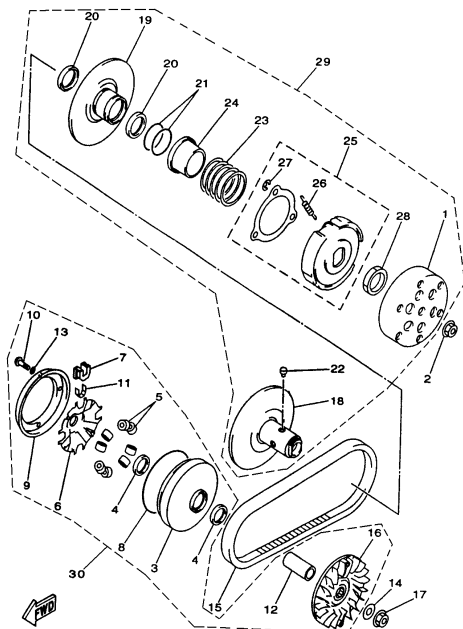

32 CLUTCH

REF. No.	PART NO.	DESCRIPTION	Q'TY	图号	PART No.
1	23801a	CLUTCH HOUSING COMP.	1	170M.9.2a.3	1L00902a0300
2	23802	NUT M14X1	1	170M.9-2	1L009000002 ATV260E38
3	23803	PRIMARY SLIDING SHEAVE COMP	1	170M.9.1.1	1L009010100 ATV260E38
4	23804	OIL SEAL	2	170M.9.1-5	1L009010005 ATV260E38
5	23805	WEIGHT	8	170M.9.1.2	1L009010200 ATV260E38
6	23806	CAM	1	170M.9.1-4	1L009010004 ATV260E38
7	23807	SLIDER	4	170M.9.1-1	1L009010001 ATV260E38
8	23808	O-RING 118X2.5	1	170M.9.1-6	1L009010006 ATV260E38
9	23809	STOPPER	1	170M.9.1-2	1L009010002 ATV260E38
10	10132	PAN HEAD SCREW M4X12	4	GB818	B02020412 ATV260E38
11	23811	SPACER 1	4	170M.9.1-3	1L009010003 ATV260E38
12	23812	COLLAR	1	170M.9-1	1L009000001 ATV260E38
13	23813	WASHER PLATE 4	4	170M.9.1-8	1L009010008 ATV260E38
14	23814	WASHER PLATE 14	1	170M.9-3	1L009000003 ATV260E38
15	23815	V-BELT	1	170M.9-4	1L009000004 ATV260E38
16	23816	SHEAVE PRIMARY FIXED	1	170M.9.1-7	1L009010007 ATV260E38
17	23802	NUT M14X1	1	170M.9-2	1L009000002 ATV260E38
18	23818	SECONDARY FIXED SHEAVE COMP.INCLUDE TWO BEARINGS ONE OIL SEAL AND ONE CIRCLIP	1	170M.9.2.1.1 170M.9.2.1-5 170M.9.2.1-6 170M.9.2.1-7 170M.9.2.1-8	1L00902010100 1L009020105 1L009020106 1L009020107 1L009020108 ATV260E38
19	23819a	SECONDARY SLIDING SHEAVE	1	170M.9.2a.1.2	1L00102a010200 ATV260E38
20	23820	OIL SEAL	2	170M.9.2.1-4	1L009020104 ATV260E38
21	23821	O-RING 45X1.8	2	170M.9.2.1-3	1L009020103 ATV260E38
22	23822	PIN GUIDE	4	170M.9.2.1-2	1L009020102 ATV260E38