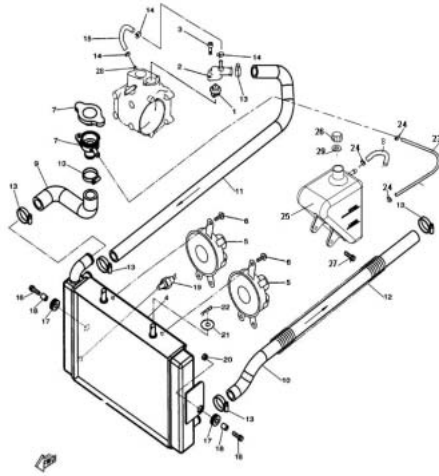

24 RADIATOR

REF. No.	PART NO.	DESCRIPTION	Q'TY	图号	PART No.	
27	10140	BOLT FLANGE M6X12	1	GB/T16674.1	B01040612	ATV260E30A
28	23001	JOIN	1	170M.1.1-5	1L001010005	
29		WASHER	1	LH520ATV.16.2.1-2	8G016020102