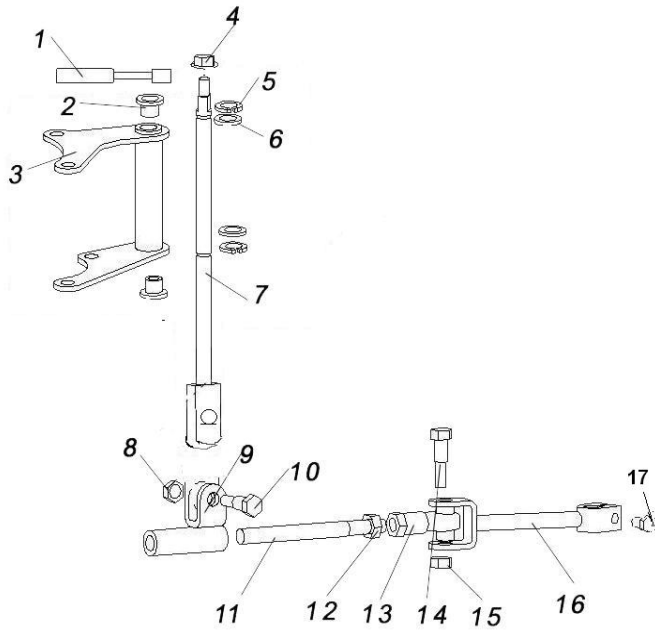

38 4WD AND 2WD SHIFT LEVER ASSY (FOR 4WD)

REF. No	PART NO.	DESCRIPTION	Q'TY	图号	PART NO.	
1	24601	SHIFT LEVER	1	LH260ATV.1.17.1	8E001170100	ATV260E46
2	24602	NYLON COLLAR	2	LH260ATV.1.17-2	8E001170002	ATV260E46
3	24603	AXLE COLLAR	1	LH260ATV.1.17.2	8E001170200	ATV260E46
4	10004	NUT M6	1	GB/T6187	B015506	ATV260E46
5	10212	CIRCLIP	2	GB/T894.1	B036209	ATV260E46
6	24606	WASHER	2	LH260ATV.1.17-1	8E001170001	ATV260E46
7	24607	SHIFT ROD 1	1	LH260ATV.1.17.3	8E001170300	ATV260E46
8	10004	NUT M6	1	GB/T6187	B015506	ATV260E46
9	24609	SHIFT ROD 2	1	LH260ATV.1.17.6	8E001170600	ATV260E46
10	24610	PIN A6X22	1	LH260ATV.1.17-4	8E001170004	ATV260E46
11	24611	SHIFT ROD 3	1	LH260ATV.1.17-3	8E001170003	ATV260E46
12	10099	NUT M8	1	GB/T6170	B015808	
13	24613	BALL JOINT	1	LH260ATV.1.17.5	8E001170500	
14	10218	BOLT M8X40	1	GB/T5787	B01040840	
15	10079	NUT M8	1	GB/T6187	B015508	
16	24616	SHIFT ROD 4	1	LH260ATV.1.17.4	8E001170400	
17	10228	BOLT M6X18	1	GB/T5787	B01040618