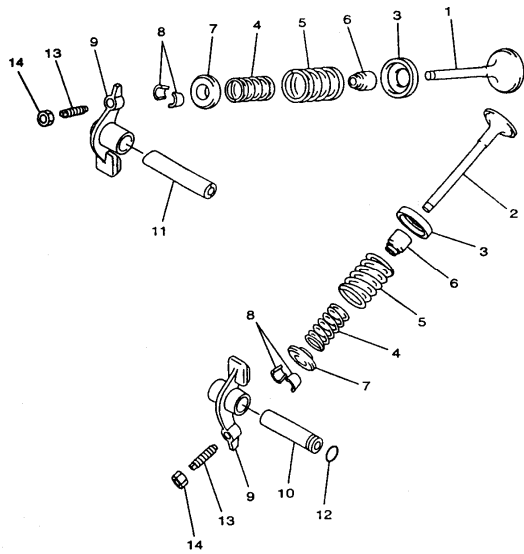

21 VALVE

REF. No	PART NO.	DESCRIPTION	Q'TY	图号	PART NO.	
1	22601	INTAKE VALVE	1	170M.12-11	1L012000011	ATV260E26
2	22602	EXHAUST VALVE	1	170M.12-3	1L012000003	ATV260E26
3	22603	SEAT SPRING VALVE	2	170M.12-12	1L012000012	ATV260E26
4	22604	SPRING VALVE INNER	2	170M.12-10	1L012000010	ATV260E26
5	22605	SPRING VALVE OUTER	2	170M.12-9	1L012000009	ATV260E26
6	22606	SEAL VALVE STEM	2	170M.12.1	1L012010000	ATV260E26
7	22607	RETAINER SPRING VALVE	2	170M.12-5	1L012000005	ATV260E26
8	22608	COTTER VALVE	4	170M.12-4	1L012000004	ATV260E26
9	22609	ROCKER ARM VALVE	2	170M.12.2	1L012020000	ATV260E26
10	22610	EXHAUST ROCKER SHAFT	1	170M.12-6	1L012000006	ATV260E26
11	22611	INTAKE ROCKER SHAFT	1	170M.12-8	1L012000008	ATV260E26
12	22612	O-RING 9X2	1	170M.12-7	1L012000007	ATV260E26
13	22613	ADJUSTING SCREW VALVE	2	170M.12-2	1L012000002	ATV260E26
14	22614	NUT M6X0.75	2	170M.12-1	1L012000001	ATV260E26