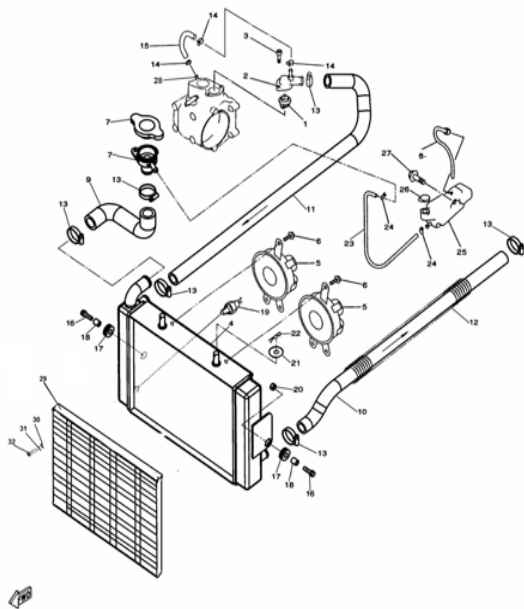

24 RADIATOR (FOR 4WD)

30

REF. No	PART NO.	DESCRIPTION	Q'TY	图号	PART NO.	
1	22901	THERMOSTAT	1	170M.11.7.2	1L011070200	ATV260E29A
2	22902	THERMOSTAT COVER	1	170M.11.7.1	1L011070100	ATV260E29A
3	10085	SOCKET HEAD BOLT M6X25	2	GB70	B02010625	ATV260E29A
4	22904t	RADIATOR ASSY (THICKER)	1	170M-A.11.3c	1L11103c0000	ATV260E29A
5	22905t	BLOWER ASSY	2	170M-A.11.2	1L111020000	ATV260E29A
6	10087	FLANGE BOLT M6X9	6	GB5787	B01040609	ATV260E29A
7	22907a	SAFETY VALVE	1	170M.11.1.1	1L011010100	ATV260E29A
8	23028	PIPE 2	1	170M.11.6-2	1L011060002	ATV260E29A
9	22909t	RADIATOR FILLER HOSE	1	170M-A.11-2b	1L111000002b	ATV260E29A
10	22910t	RETURN HOSE	1	170M-A.11-14a	1L111000014b	ATV260E29A
11	22911	FEED HOSE	1	170M-A.11-11	1L111000011	ATV260E29A
12	22912	COMPRESSION SPRING	2	170M-A.11-10	1L111000010	ATV260E29A
13	22913	HOSE CLAMP1	6	GB/T15001	B25114/32	ATV260E29A
14	22914	HOSE CLAMP2	2	170M.1-7	1L001000007	ATV260E29A
15	22915	HOSE1	1	170M.11-13A	1L011000013A	ATV260E29A
16	10110	BOLT M6X20	2	GB/T5787	B01040620	ATV260E29A
17	22917	RADIATOR SIDE SUPT GROMMET	2	170M.11-5	1L011000005	ATV260E29A
18	22918	COLLAR	2	170M.11-6	1L011000006	ATV260E29A
19	22919	THERMOSTAT SWITCH ASSY	1	170M.11.4	1L011040000	ATV260E29A
20	10004	NUT M6	2	GB/6187	B015506	ATV260E29A
21	10019	WASHER PLATE 10	2	GB97	B025310	ATV260E29A
22	10094	CLIP 2X20	2	GB91	B03112020	ATV260E29A
23	22923	PIPE 1	1	170M.11.6-5	1L011060005	ATV260E29A
24	22924	CLIP	2	170M.11.6-4	1L011060004	ATV260E29A
25	22925	TANK RECOVERY	1	170M.11.6-3	1L011060003	ATV260E29A
26	22926	CAP	1	170M.11.6.1	1L011060100	ATV260E29A