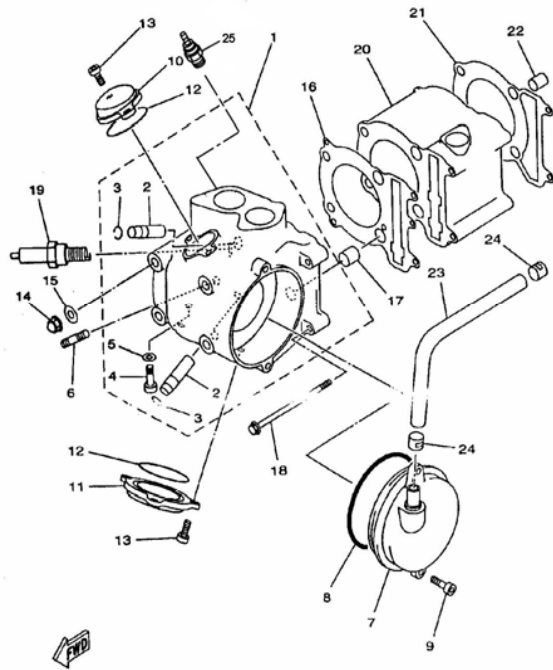

19 CYLINDER

REF. No	PART NO.	DESCRIPTION	Q'TY	图号	PART NO.	
1	22401a	CYLINDER HEAD ASSY (FOR 260cc)	1	170M.1.1	1L001010000	ATV260E24
	22401B	CYLINDER HEAD ASSY (FOR 300cc)	1	173M.1.1	1M001010000	ATV260E24
2	22402	GUIDE INTAKE VALVE	2	170M.1.1-2	1L001010002	ATV260E24
3	10112	CIRCLIP 12	2	170M.1.1-6	1L001010006	ATV260E24
4	10128	BOLT M6X12	1	GB5783	B01010612	ATV260E24
5	22810	GASKET 6	1	170M.1-9	1L001000009	ATV260E24
6	10014	BOLT STUD M8X25	2	GB898	B01420825	ATV260E24
7	22407	BREATHER ASSY	1	170M.1.2.1	1L001020100	ATV260E24
8	22408	O-RING 95X3.3	1	170M.1.2-5	1L001020005	ATV260E24
9	10008	BOLT SOCKET HEAD M6X20	2	GB70	B02010620	ATV260E24
10	22410	VALVE COVER INTAKE SIDE	1	170M.1-1	1L001000001	ATV260E24
11	22411	VALVE COVER EXHAUST SIDE	1	170M.1-3	1L001000003	ATV260E24
12	22412	O-RING 57.5X2.3	2	170M.1-2	1L001000002	ATV260E24
13	10008	BOLT SOCKET HEAD M6X20	5	GB70	B02010620	ATV260E24
14	22414	NUT CROWN M8	4	170M.4-1	1L004000001	ATV260E24
15	22415	WASHER PLATE 8	4	170M.4-2	1L004000002	ATV260E24
16	22416	GASKET CYLINDER HEAD1 (FOR 260cc)	1	170M.1.3	1L001030000	ATV260E24
	22416B	GASKET CYLINDER HEAD1 (FOR 260cc)	1	173M.1.3	1M001030000	ATV260E24
17	22417	PIN DOWEL 14X16	2	170M.1-6	1L001000006	ATV260E24
18	22418	BOLT FLANGE M6X120	2	170M.4-4	1L004000004	ATV260E24
19	22419	PLUG SPARK-NGK DR8EA	1	170M.1.5	1L001050000	ATV260E24
20	22420	CYLINDER (FOR 260cc)	1	170M.1-5	1L001000005	ATV260E24
	22420B	CYLINDER (FOR 300cc)	1	173M.1-5	1M001000005	ATV260E24
21	22421	GASKET CYLINDER	1	170M.1-4	1L001000004	ATV260E24
22	22422	PIN DOWEL 10X14	2	1E52FM010011	1E001001100	ATV260E24
23	22423	PIPE BREATHER1	1	170M.1.2-4	1L001020004	ATV260E24
24	22424	CLIP 13MM	2	170M.20-4	1L020000004	ATV260E24
25	22014	THERMO UNIT	1	170M.1.4	1L001040000	