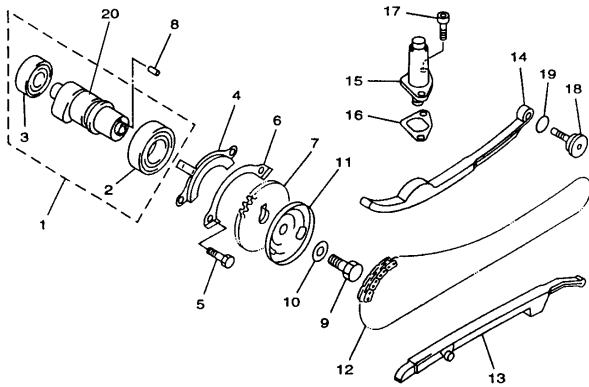

20 CRANKSHAFT COMP

REF. No	PART NO.	DESCRIPTION	Q'TY	图号	PART NO.	
1	22501	CRANKSHAFT ASSY	1	170M-A.3.2	1L103020000	ATV260E25
2	22502	NUT M16X1	1	170M.3-1	1L003000001	ATV260E25
3	22503	WASHER PLATE 16	1	170M.3-2	1L003000002	ATV260E25
4	22504	KEY WOODRUFF	1	170M.3-3	1L003000003	ATV260E25
5	22505	PISTON	1	170M.3-6	1L003000006	ATV260E25
	22505a	PISTON (FOR ATV300)	1	173M.3-6	1M003000006	ATV260E25
6	22506	PISTON RING SET	1	170M.3-7/170M.3-8/17	1L003000007	ATV260E25
	22506a	PISTON RING SET (FOR ATV300)	1	173M.3-7/173M.3-8/17	1M003000007	ATV260E25
7	22507	PISTON PIN	1	170M.3-5	1L003000005	ATV260E25
8	22508	CLIP	2	170M.3-4	1L003000004	ATV260E25

## 22 CAMSHAFT CHAIN

REF. No	PART NO.	DESCRIPTION	Q'TY	图号	PART NO.	
1	22701	CAMSHAFT ASSY1	1	170M.2	1L002000000	ATV260E27
2	10012	BEARING	1	GB276	B1316105	ATV260E27
3	10013	BEARING(B6202Z)	1	GB276	B13160202	ATV260E27
4	22704	PLATE	1	170M.2-3	1L002000003	ATV260E27
5	10128	BOLT M6X12	2	GB5783	B01010612	ATV260E27
6	22706	LOCK WASHER	1	170M.2-2	1L002000002	ATV260E27
7	22707	CAM CHAIN SPROCKET	1	170M.2-4	1L002000004	ATV260E27
8	10024	DOWEL PIN B4X10	1	GB119	B03124010	ATV260E27
9	10025	BOLT M10X1.25X25	1	GB5786	B01021025A	ATV260E27
10	22710	WASHER PLATE 10	1	170M.2-6	1L002000006	ATV260E27
11	22711	BREATHER PLATE2	1	170M.2-5	1L002000005	ATV260E27
12	22712	CHAIN	1	170M.14.2	1L014020000	ATV260E27
13	22713	GUIDE STOPPER1	1	170M.14.4	1L014040000	ATV260E27
14	22714	GUIDE STOPPER2	1	170M.14.3	1L014030000	ATV260E27
15	22715	CAM CHAIN TENSIONER ASSY	1	170M.14.1	1L014010000	ATV260E27
16	22716	GASKET TENSIONER CASE	1	170M.14-1	1L014000001	ATV260E27
17	10036	SOCKET HEAD BOLT M6X14	2	GB70	B02010614	ATV260E27
18	22718	CHAIN TENSIONER PIVOT BOLT	1	170M.14-2	1L014000002	ATV260E27
19	22719	O-RING 14.5X1.8	1	170M.14-3	1L014000003	ATV260E27
20	22720	CAMSHAFT	1	170M.2-1	1L002000001	ATV260E27