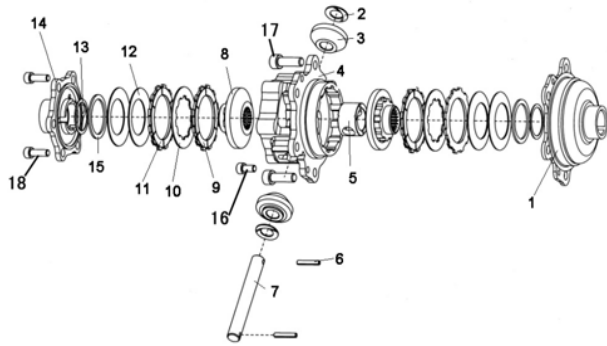

39 FOC BODY (FOR 4WD)

REF. No	PART NO.	DESCRIPTION	Q'TY	图号	PART NO.	
1	24701	LARGER COVER	1	LHTY.1.1-14	T1010014	ATV260E47
2	24702	WASHER	2	LHTY.1.1-2	T1010002	ATV260E47
3	24703	PINION	2	LHTY.1.1-3	T1010003	ATV260E47
4	24704	HOUSING	1	LHTY.1.1-1	T1010001	ATV260E47
5	24705	CENTER SPACER	1	LHTY.1.1-5	T1010005	ATV260E47
6	10003	ROLL PIN	2	GB/T879	B03134022	ATV260E47
7	24707	CENTER PIN	2	LHTY.1.1-4	T1010004	ATV260E47
8	24708	BEVEL GEAR	2	LHTY.1.1-7	T1010007	ATV260E47
9	24709	DOUBLE	2	LHTY.1.1-12	T1010012	ATV260E47
10	24710	CLUTCH PLATE INNER	2	LHTY.1.1-13	T1010013	ATV260E47
11	24711	CLUTCH PLATE OUTER SINGLE	2	LHTY.1.1-11	T1010011	ATV260E47
12	24712	DISHED SPRING	4	LHTY.1.1-8	T1010008	ATV260E47
13	24713	WASHER	2	LHTY.1.1-10	T1010010	ATV260E47
14	24714	SMALL COVER	1	LHTY.1.1-15	T1010015	ATV260E47
15	24715	SPING SEAT	2	LHTY.1.1-9	T1010009	ATV260E47
16	10083	SCREW M6X15	2	GB/T70	B02010615	
17	10131	SCREW M8X16	6	GB/T70	B02010816	
18	24718	BOLT M8X15	6	LHTY.1.1-6	T1010006