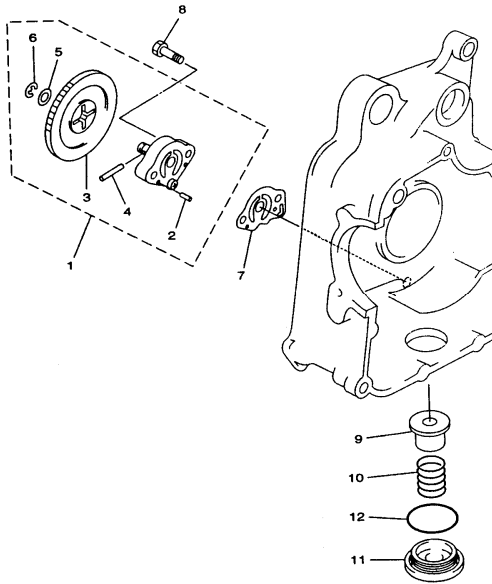

25 OIL PUMP

30A

REF. No	PART NO.	DESCRIPTION	Q'TY	图号	PART NO.	
1	23101	OIL PUMP ASSY	1	170M.8	1L008000000	ATV260E31
2	10096	DOWEL PIN 3X12	2	GB309-3X12	B1510312	ATV260E31
3	23103	GEAR PUMP DRIVEN	1	170M.8-8	1L008000008	ATV260E31
4	10097	DOWEL PIN C3X22	1	GB309-3X22	B1510322	ATV260E31
5	22814	WASHER PLATE	1	170M.8-6	1L008000006	ATV260E31
6	10130	CIRCLIP	1	GB896-6	B036306	ATV260E31
7	23107	GASKET	1	170M.8-1	1L008000001	ATV260E31
8	10098	SCREW M6X25	2	GB191-M6X25	B02080625	ATV260E31
9	23109	OIL STRAINER	1	170M.4.6	1L004060000	ATV260E31
10	23110	COMPRESSION SPRING	1	170M.4-15	1L004000015	ATV260E31
11	23111	DRAIN PLUG	1	170M.4-14	1L004000014	ATV260E31
12	23112	O-RING 36X3.5	1	170M.4-13	1L004000013	ATV260E31