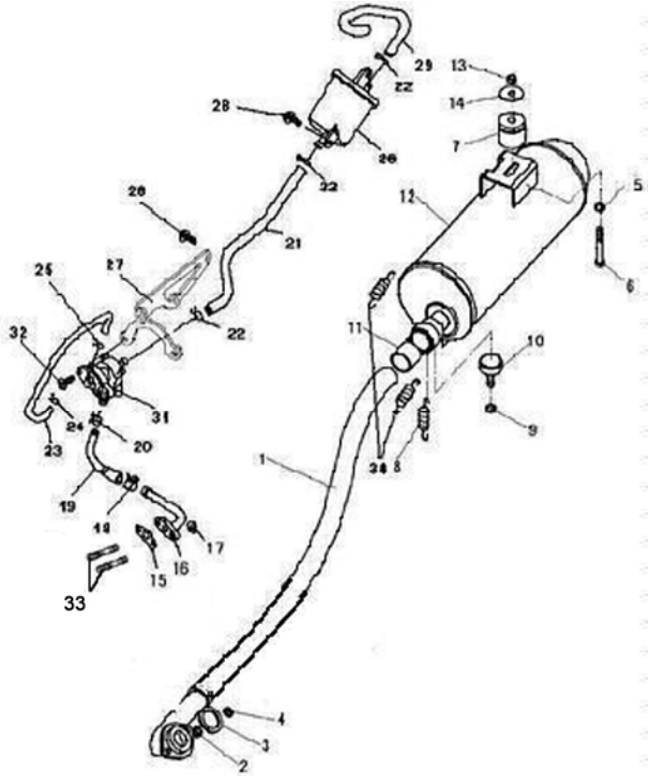

28 EXHAUST

REF. No	PART NO.	DESCRIPTION	Q'TY	图号	PART NO.	
1	23433A	EXHAUST PIPE	1	LH260ATV.15.4.1	8E015040100	ATV260E34
2	10099	NUT M8	2	GB/T6170-M8	B015808	ATV260E34
3	23403	EXHAUST PIPE GASKET	1	170M.19.3	1L019030000	ATV260E34
4	10106	WASHER 8	3	GB/T93 -8	B025108	ATV260E34
5	10117	WASHER PLATE 10	1	GB/T96-10	B025210	ATV260E34
6	10120	BOLT FLANGE M10X1.25X62	1	GB/T5787	B01041062A	ATV260E34
7	23415	MUFFLER SUPPORT	1	LH260ATV.15.2	8E015020000	ATV260E34
8	23408	SPRING	1	LH260ATV.15-1	8E015000001	ATV260E34
9	10099	NUT M8	2	GB/T6170	B015808	ATV260E34
10	23410	MUFFLER SUPPORT BOTTOM	1	LH260ATV.15.3	8E015030000	ATV260E34
11	23411	MUFFLER JOINT	2	170M.19.4	1L019040000	ATV260E34
		MUFFLER JOINT (ALUMINUM)) (FOR FRANCR)		LH260ATV.15-14	8E015000014	
12	33412	MUFFLER	1	LH260ATV.15b.1	8E015b010000	ATV260E34
13	10015	NUT M10X1.25	1	GB/T6187	B015510A	ATV260E34
14	10117	WASHER PLATE 10	1	GB/T96	B025210	ATV260E34
15	43510	WASHER	1	170M.20-10	1L020000010	ATV260E34
16	43511	HOSE	1	170M.20.3	1L020030000	ATV260E34
17	10004	NUT M6	2	GB/T6187	B015506	ATV260E34
18	43513	CLIP 16	1	170M.20-9	1L020000009	ATV260E34
19	43512	HOSE C	1	170M.20-8	1L020000008	ATV260E34
20	43514	CLIP 13	1	170M.20-4	1L020000004	ATV260E34
21	43525	HOSE B	1	170M.20-3	1L020000003	ATV260E34
22	43519	HOSE CLAMP 16	3	170M.20-2	1L020000002	ATV260E34
23	43520	PIPE	1	170M.20-7	1L020000007	ATV260E34
24	43521	CLIP 9	1	170M.20-6	1L020000006	ATV260E34
25	43522	CLIP 7.6	1	170M.20-5	1L020000005	ATV260E34
26	43523	FILTER	1	170M.20.1	1L020010000	ATV260E34
27	33227	VALVE BRACKET	1	170M-A.20.4	1L120040000	ATV260E34
28	10140	BOLT M6X12	4	GB/T5787	B01040612	ATV260E34
29	43518	HOSE A	1	170M.20-1	1L020000001	ATV260E34
30	33230	SPRING	2	LH260ATV.15-3	8E015000003	ATV260E34
31	43516	VALVE	1	170M.20.2	1L020020000	ATV260E34
32	10263	BOLT M6X20	2	GB/T5789	B01030620	ATV260E34
33		BOLT	2	170M.20-11	1L020000011	ATV260E34