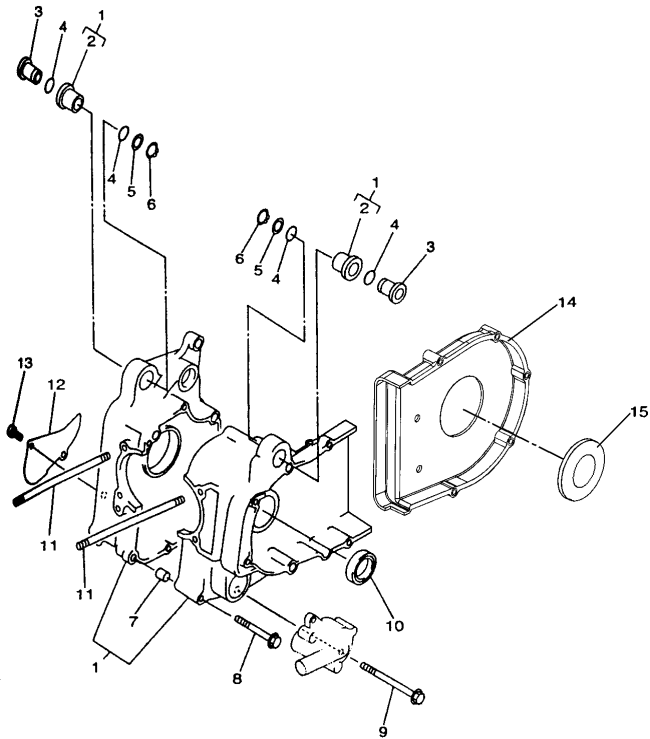

29 CRANKCASE

REF. No	PART NO.	DESCRIPTION	Q'TY	图号	PART NO.	
1	23501	CRANKCASE ASSY	1	170M-A.4	1L104000000	ATV260E35
2	23502	HOLDER	2	170M.4.7	1L004070000	ATV260E35
3	23503	COLLAR	2	170M.4-17	1L004000017	ATV260E35
4	23504	O-RING16X2.5	4	170M.4-16	1L004000016	ATV260E35
5	23505	WASHER PLATE 16	2	170M.4-18	1L004000018	ATV260E35
6	10121	CIRCLIP 16	2	GB894.1-16	B036216	ATV260E35
7	22422	DOWEL PIN 10X14	2	1E52FM010011	1E001001100	ATV260E35
8	23508	FLANGE BOLT M6X70	4	170M.4-5	1L004000005	ATV260E35
9	23509	FLANGE BOLT M6X100	5	153FM.16-9	1H016000009	ATV260E35
10	23510	OIL SEAL 30X45X5	1	170M.4.3	1L004030000	ATV260E35
11	23511	STUD BOLT M8X245	4	170M.4-3	1L004000003	ATV260E35
12	23512	COVER CRANKCASE RIGHT	1	170M.4-12	1L004000012	ATV260E35
13	10036	SOCKET HEAD BOLT M6X14	2	GB70	B02010614	ATV260E35
14	23514f	REAR INSIDE COVER	1	LH260ATV.14.1.1	8E014010100	ATV260E35
15	23515	AIRPROOF COVER	1	LH260ATV.14.1-2	8E014010002	ATV260E35