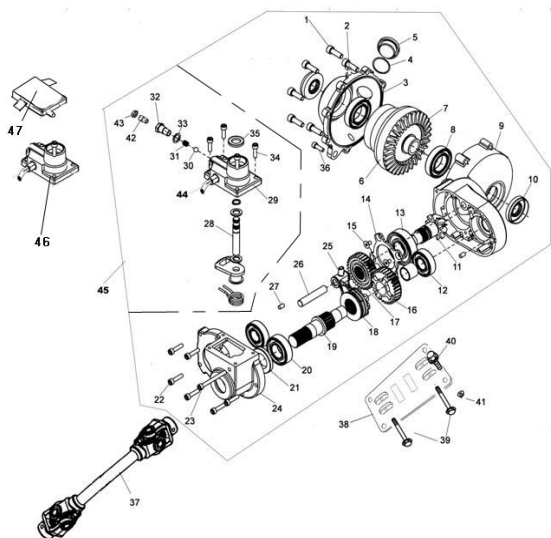

36 FRONT GEAR-BOX (FOR 4WD)

REF. No	PART NO.	DESCRIPTION	Q'TY	图号	PART NO.	
29	24429	SELECTOR COVER	1	LHTY.1-13	T1000013	ATV260E44
30	10203	STEEL BALL 8	1	GB/T308	B14108	ATV260E44
31	24431	SPRING	1	LHTY.1-14	T1000014	ATV260E44
32	24433	INDENT BALL INSERT	1	LHTY.1-15	T1000015	ATV260E44
33	24432	WASHER	1	LHTY.1-16	T1000016	ATV260E44
34	10183	BOLT M6X16	4	GB/T5787	B01040616	ATV260E44
35	24435	SEAL TC12X28X7	1	LHTY.1.6	T1060000	ATV260E44
36	10168	BOLT M8X16	1	GB/T5787	B01040816	ATV260E44
37	24437	FRONT PROPSHAFT ASSY	1	LH260ATV.13.3	8E013030000	ATV260E44
38	24438	FRONT GEAR-BOX BACKSTOP	1	LH260ATV.1.16	8E001160000	ATV260E44
39	10208	BOLT M10X1.25X43	2	GB/T5787	B01041043A	ATV260E44
40	10163	BOLT M10X1.25X20	4	GB/T5787	B01041020A	ATV260E44
41	10209	NUT M10	6	GB/T6184	B015310	ATV260E44
42	10355	BOLT M8X1X16	1	GB/T73-85	B02070816	
43	10356	NUT M8X1	1	GB/T6173-86	B016008	
44	24444	4WD AND 2WD SWITCH	1	LHTY.1.7	T1070000	
45	24445	FRONT GEAR-BOX	1	LHTY.1	T1000000	
		2WD/4WD SHIFT MOTOR(USED WITH 2WD / 4WD SWITCHPN20109b)				
46	24446	2WD/4WD SHIFT ELECTRONIC CONTROLER(USED WITH 2WD / 4WD SWITCHPN20109b)	1	LHTY.1.8.1	T1080100	
47	24447	4WD SWITCHPN20109b)	1	LHTY.1.8.2	T1080200