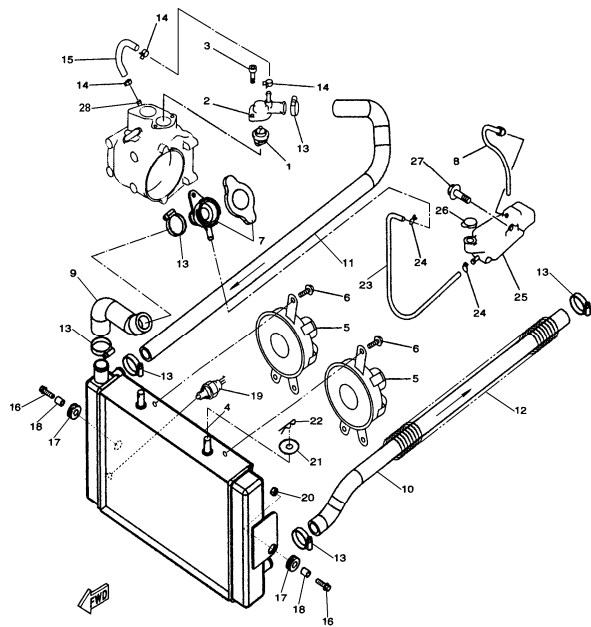

24 RADIATOR (FOR 2WD)

28

REF. No	PART NO.	DESCRIPTION	QTY	图号	PART NO.	
1	22901	THERMOSTAT	1	170M.11.7.2	1L011070200	ATV260E29
2	22902	THERMOSTAT COVER	1	170M.11.7.1	1L011070100	ATV260E29
3	10085	SOCKET HEAD BOLT M6X25	2	GB70	B02010625	ATV260E29
4	22904f	RADIATOR ASSY	1	170M-A.11.3b	1L11103b0000	ATV260E29
5	22905	BLOWER ASSY	2	170M-A.11.2	1L111020000	ATV260E29
6	10087	FLANGE BOLT M6X9	6	GB5787	B01040609	ATV260E29
7	22907a	SAFETY VALVE	1	170M.11.1.1	1L011010100	ATV260E29
8	23028	PIPE 2	1	170M.11.6-2	1L011060002	ATV260E29
9	22909f	RADIATOR FILLER HOSE	1	170M-A.11-2a	1L111000002a	ATV260E29
10	22910	RETURN HOSE	1	170M-A.11-14	1L111000014	ATV260E29
11	22911f	FEED HOSE	1	170M-A.11-11	1L111000011	ATV260E29
12	22912	COMPRESSION SPRING	2	170M-A.11-10	1L111000010	ATV260E29
13	22913	HOSE CLAMP1	6	GB/T15001	B25114/32	ATV260E29
14	22914	HOSE CLAMP2	2	170M.1-7	1L001000007	ATV260E29
15	22915	HOSE2	1	170M.11-13A	1L011000013A	ATV260E29
16	10110	BOLT M6X20	2	GB/T5787	B01040620	ATV260E29
		RADIATOR SIDE SUPT				
17	22917	GROMMET	2	170M.11-5	1L011000005	ATV260E29
18	22918	COLLAR	2	170M.11-6	1L011000006	ATV260E29
19	22919	THERMOSTAT SWITCH ASSY	1	170M.11.4	1L011040000	ATV260E29
20	10004	NUT M6	2	GB/6187	B015506	ATV260E29
21	10019	WASHER PLATE 10	2	GB97	B025310	ATV260E29
22	10094	CLIP 2X20	2	GB91	B03112020	ATV260E29
23	22923	PIPE 1	1	170M.11.6-5	1L011060005	ATV260E29
24	22924	CLIP	2	170M.11.6-4	1L011060004	ATV260E29
25	22925	TANK RECOVERY	1	170M.11.6-3	1L011060003	ATV260E29
26	22926	CAP	1	170M.11.6.1	1L011060100	ATV260E29

29