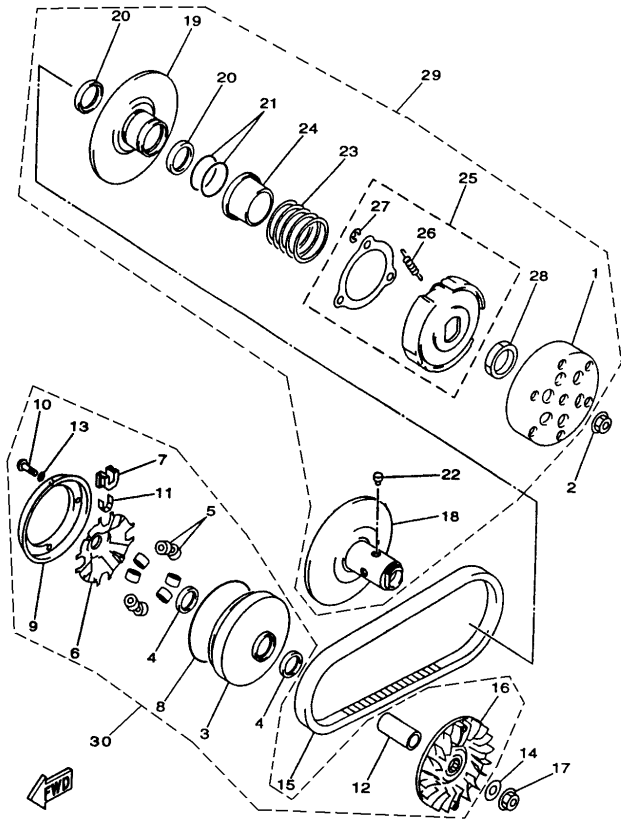

32 CLUTCH

37

REF. No	PART NO.	DESCRIPTION	QTY	图号	PART NO.	
1	23801	CLUTCH HOUSING COMP.	1	170M.9.2.3	1L009020300	ATV260E38
	23801a	CLUTCH HOUSING COMP. *	1	170M.9.2a.3	1L00902a0300	
2	23802	NUT M14X1	1	170M.9-2	1L009000002	ATV260E38
3	23803	PRIMARY SLIDING SHEAVE COMP	1	170M.9.1.1	1L009010100	ATV260E38
4	23804	OIL SEAL	2	170M.9.1-5	1L009010005	ATV260E38
5	23805	WEIGHT	8	170M.9.1.2	1L009010200	ATV260E38
6	23806	CAM	1	170M.9.1-4	1L009010004	ATV260E38
7	23807	SLIDER	4	170M.9.1-1	1L009010001	ATV260E38
8	23808	O-RING 118X2.5	1	170M.9.1-6	1L009010006	ATV260E38
9	23809	STOPPER	1	170M.9.1-2	1L009010002	ATV260E38
10	10132	PAN HEAD SCREW M4X12	4	GB818	B02020412	ATV260E38
11	23811	SPACER 1	4	170M.9.1-3	1L009010003	ATV260E38
12	23812	COLLAR	1	170M.9-1	1L009000001	ATV260E38
13	23813	WASHER PLATE 4	4	170M.9.1-8	1L009010008	ATV260E38
14	23814	WASHER PLATE 14	1	170M.9-3	1L009000003	ATV260E38
15	23815	V-BELT	1	170M.9-4	1L009000004	ATV260E38
16	23816	SHEAVE PRIMARY FIXED	1	170M.9.1-7	1L009010007	ATV260E38
17	23802	NUT M14X1	1	170M.9-2	1L009000002	ATV260E38
18	23818	SECONDARY FIXED SHEAVE COMP.INCLUDE TWO BEARINGS ONE OIL SEAL AND ONE CIRCLIP	1	170M.9.2.1.1	1L00902010100	
				170M.9.2.1-5	1L009020105	
				170M.9.2.1-6	1L009020106	
				170M.9.2.1-7	1L009020107	
				170M.9.2.1-8	1L009020108	ATV260E38
19	23819	SECONDARY SLIDING SHEAVE	1	170M.9.2.1.2	1L00902010200	ATV260E38
	23819a	*	1	170M.9.2a.1.2	1L00902a010200	ATV260E38
20	23820	OIL SEAL	2	170M.9.2.1-4	1L009020104	ATV260E38
21	23821	O-RING 45X1.8	2	170M.9.2.1-3	1L009020103	ATV260E38
22	23822	PIN GUIDE	4	170M.9.2.1-2	1L009020102	ATV260E38