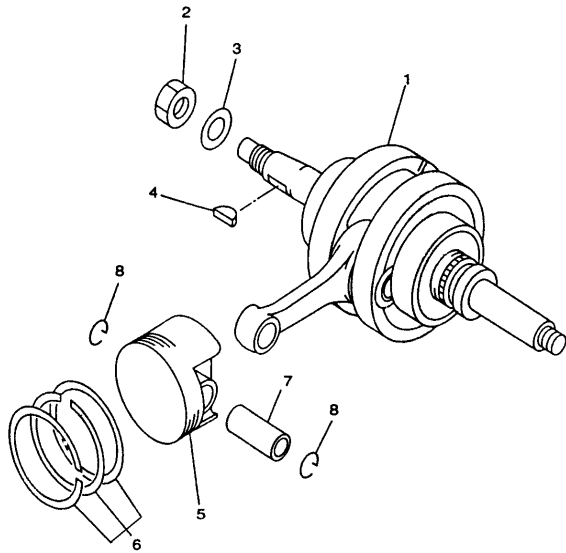

20 CRANKSHAFT COMP

REF. No	PART NO.	DESCRIPTION	Q'TY	图号	PART NO.	
1	22501	CRANKSHAFT ASSY	1	170M-A.3.2	1L103020000	ATV260E25
2	22502	NUT M16X1	1	170M.3-1	1L003000001	ATV260E25
3	22503	WASHER PLATE 16	1	170M.3-2	1L003000002	ATV260E25
4	22504	KEY WOODRUFF	1	170M.3-3	1L003000003	ATV260E25
5	22505	PISTON	1	170M.3-6	1L003000006	ATV260E25
	22505a	PISTON (FOR ATV300)	1	173M.3-6	1M003000006	ATV260E25
6	22506	PISTON RING SET	1	170M.3-7/170M.3-8/17	1L003000007	ATV260E25
	22506a	PISTON RING SET (FOR ATV300)	1	173M.3-7/173M.3-8/17	1M003000007	ATV260E25
7	22507	PISTON PIN	1	170M.3-5	1L003000005	ATV260E25
8	22508	CLIP	2	170M.3-4	1L003000004	ATV260E25