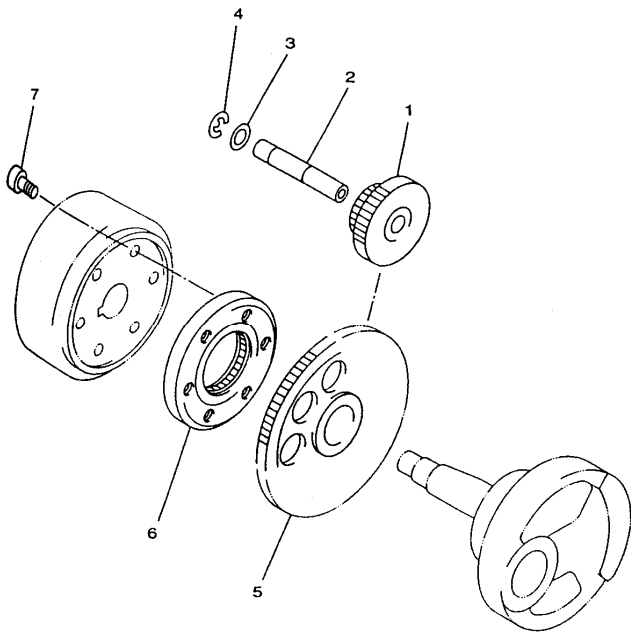

31 STARTER

36

REF. No	PART NO.	DESCRIPTION	Q'TY	图号	PART NO.	
1	23701	GEAR IDLER	1	170M.7.1	1L007010000	ATV260E37
2	23702	SHAFT	1	170M.7.2	1L007000002	ATV260E37
3	23703	WASHER 12	1	170M.7-1	1L007000001	ATV260E37
4	10129	CIRCLIP 12	1	GB894.1	B036212	ATV260E37
5	23705	GEAR REDUCTION	1	170M.7.2	1L007020000	ATV260E37
6	23706	STARTER CLUTCH	1	170M.7.3	1L007030000	ATV260E37
7	10131	SOCKET HEAD BOLT M8X16	3	GB70	B02010816	ATV260E37