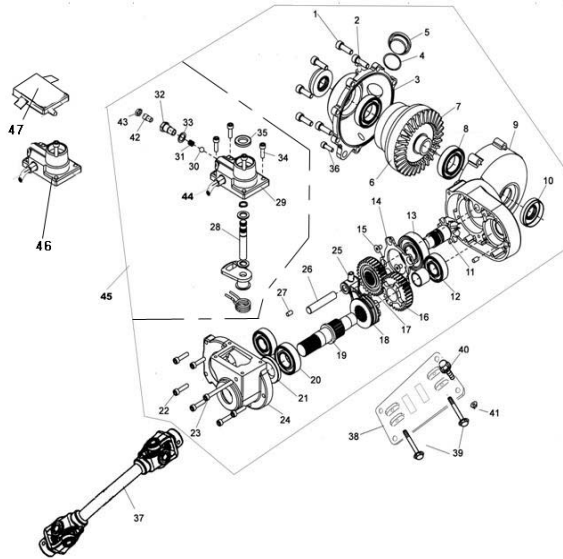

36 FRONT GEAR-BOX (FOR 4WD)

REF. No	PART NO.	DESCRIPTION	Q'TY	图号	PART NO.	
1	10059	BOLT M8X25	7	GB/T5787	B01040825	ATV260E43
2	24302	VENT FITTING	1	LH260ATV.12.3	8E012030000	ATV260E43
3	24303	LEFT COVER	1	LHTY.1-1	T1000001	ATV260E43
4	10122	O-RING 18X2.65	1	GB/T3452.1	B121180265	ATV260E43
5	24305	DIFF FILLERPLUG	1	153FM.16-3	1H016000003	ATV260E43
6	24306	FOC BODY	1	LHTY.1.1	T1010000	ATV260E43
7	24307	BEVEL CROWNWHEEL	1	LHTY.1-2	T1000002	ATV260E43
8	10202	BEAR 6006	2	GB/T276	B1316006	ATV260E43
9	24309	DIFFCASE RHS	1	LHTY.1-3	T1000003	ATV260E43
10	24310	SEAL SDD722X48X11	2	LHTY.1.2	T1020000	ATV260E43
11	24311	GEARING	1	LHTY.1-4	T1000004	ATV260E43
12	10062	BEAR 6204	2	GB/T276	B1316204	ATV260E43
13	10074	BEAR 6305ST	1	GB/T276	B1316305	ATV260E43
14	24314	CASEBEAR RETAINER	1	LHTY.1-5	T1000005	ATV260E43
15	10287	SCREW M6X12	4	GB/T2673	B02060612	ATV260E43
16	24316	DIFF GEAR	1	LHTY.1.3	T1030000	ATV260E43
17	24317	DIFF GEAR DRIVEN	1	LHTY.1-6	T1000006	ATV260E43
18	24318	SPLINED DOG	1	LHTY.1-7	T1000007	ATV260E43
19	24319	DIFF INPUTSHAFT A	1	LHTY.1-8	T1000008	ATV260E43
20	10267	BEAR 6205	1	GB/T276	B1316205	ATV260E43
21	24321	SEAL TC25X47X7	1	LHTY.1.4	T1040000	ATV260E43
22	10182	BOLE M6X30	6	GB/T5787	B01040630	ATV260E43
23	10160	BOLE M6X70	1	GB/T5787	B01040670	ATV260E43
24	24324	REAR COVER	1	LHTY.1-9	T1000009	ATV260E43
25	24325	DIFF SELECTOR FORK	1	LHTY.1-10	T1000010	ATV260E43
26	24326	SELECTOR RAIL	1	LHTY.1-11	T1000011	ATV260E43
27	24327	PIN	1	LHTY.1-12	T1000012	ATV260E43
28	24328	SELECTOR SHAFT	1	LHTY.1.5	T1050000	ATV260E43