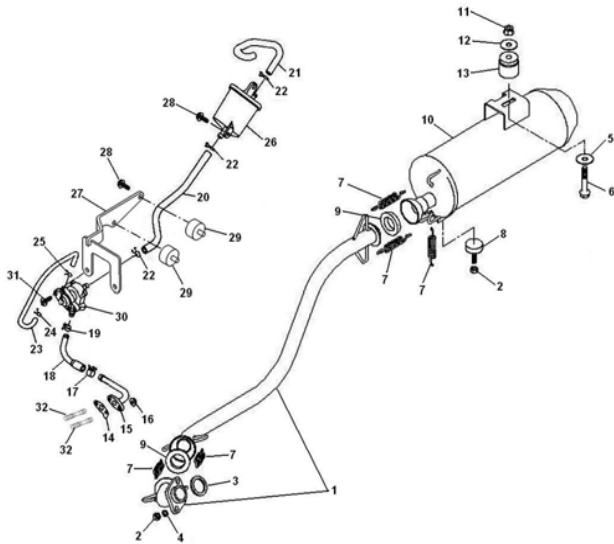

28 EXHAUST (2007 MODEL)

REF. No	CODE	DESCRIPTION	Q'TY	PART No.	PART No.	
1		EXHAUST PIPE	1	LH260ATV.15c.4	8E015C040000	ATV260E34
2	10099	NUT M8	4	GB/T6170	B015808	ATV260E34
3	23403	EXHAUST PIPE GASKET	1	170M.19.3	1L0190300000	ATV260E34
4	10106	WASHER 8	2	GB/T93	B025108	ATV260E34
5	10117	WASHER PLATE 10	1	GB/T96	B025210	ATV260E34
6	10120	BOLT FLANGE M10X1.25X62	1	GB/T16674.1	B01041062A	ATV260E34
7		SPRING	5	LH260ATV.15-1	8E015000001	ATV260E34
8		MUFFLER SUPPORT BOTTOM	1	LH260ATV.15.3	8E0150300000	ATV260E34
9	10099	JOUNT	1	LH260ATV-B.14.3	8K0140300000	ATV260E34
10		MUFFLER	1	LH260ATV.15d.1	8E015D010000	ATV260E34
11	23411	NUT M10X1.25	1	GB/T6187	B015510A	ATV260E34
12	33412	WASHER PLATE 10	1	GB/T96	B025210	ATV260E34
13	23415	MUFFLER SUPPORT	1	LH260ATV.15.2	8E0150200000	ATV260E34
14	43510	WASHER	1	170M.20-10	1L020000010	ATV260E34
15	43511	HOSE	1	170M.20.3	1L0200300000	ATV260E34
16	10004	NUT M6	2	GB/T6187	B015506	ATV260E34
17	43513	CLIP 16	1	170M.20-9	1L020000009	ATV260E34
18	43512	HOSE C	1	170M.20-8	1L020000008	ATV260E34
19	43514	CLIP 13	1	170M.20-4	1L020000004	ATV260E34
20	43525	HOSE B	1	170M.20-3	1L020000003	ATV260E34
21	43518	HOSE A	1	170M.20-1	1L020000001	ATV260E34
22	43519	HOSE CLAMP 16	3	170M.20-2	1L020000002	ATV260E34
23	43520	PIPE	1	170M.20-7	1L020000007	ATV260E34
24	43521	CLIP 9	1	170M.20-6	1L020000006	ATV260E34
25	43522	CLIP 7.6	1	170M.20-5	1L020000005	ATV260E34
26	43523	FILTER	1	170M.20.1	1L0200100000	ATV260E34
27		VALVE BRACKET	1	170M-A.20.4	1L1200400000	ATV260E34
28	10140	BOLT M6X12	4	GB/T16674.1	B01040612	ATV260E34
29		RUBBER PAD	8	LH260ATV.1.15	8E0011500000	ATV260E34
30	33230	VALVE	1	170M.20.2	1L0200200000	ATV260E34
31	10263	BOLT M6X20	2	GB/T5789	B01030620	ATV260E34
32	10263	BOLT	2	170M.20-11	1L020000011	ATV260E34