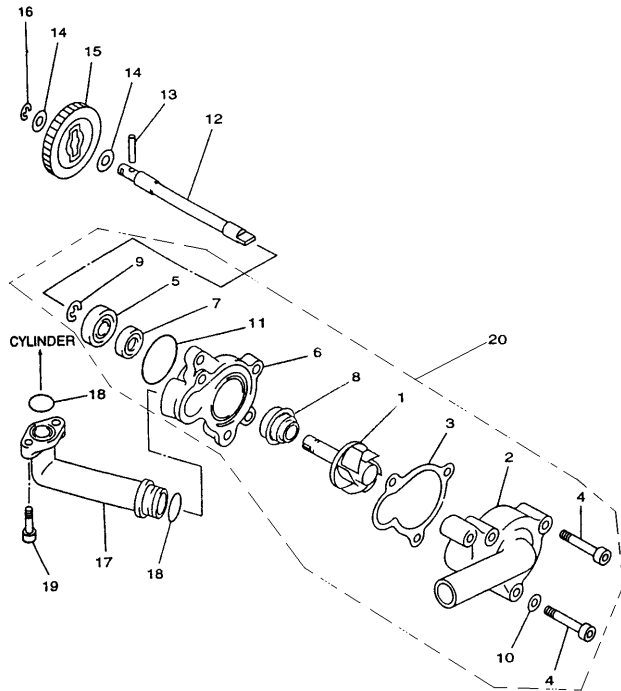

23 WATER PUMP

REF. No	PART NO.	DESCRIPTION	Q'TY	图号	PART NO.	
1	22801	IMPELLER SHAFT ASSY	1	170M.15.4	1L015040000	ATV260E28
2	22802	HOUSING COVER	1	170M.15-2	1L015000002	ATV260E28
3	22803	GASKET HOUSING COVER2	1	170M.15-5	1L015000005	ATV260E28
4	10041	SOCKET HEAD BOLT M6X35	3	GB70-M6X35	B02010635	ATV260E28
5	10043	BEARING	1	GB276	B131E110	ATV260E28
6	22806	WATER PUMP HOUSING	1	170M.15-3	1L015000003	ATV260E28
7	22807	OIL SEAL 10X21X5	1	170M.15.1	1L015010000	ATV260E28
8	22808	MECHANICAL SEAL	1	170M.15.2	1L015020000	ATV260E28
9	10044	CIRCLIP 9	1	170M.15-6	1L015000006	ATV260E28
10	22810	GASKET 6	1	170M.1-9	1L001000009	ATV260E28
11	10049	O-RING 33.5X2.65	1	GB3452.1	B121335265	ATV260E28
12	22812	SHAFT	1	170M.15-1	1L015000001	ATV260E28
13	10070	DOWEL PIN C3X22	1	GB119	B03123022	ATV260E28
14	22814	WASHER PLATE 8	2	170M.8-6	1L008000006	ATV260E28
15	22815	IMPELLER SHAFT GEAR	1	170M.15-4	1L015000004	ATV260E28
16	10072	CIRCLIP 8	1	GB894.1-8	B036208	ATV260E28
17	22817	JOINT	1	170M.15.3.1	1L015030100	ATV260E28
18	10082	O-RING 15.5X2.5	2	GB3452.1	B121155250	ATV260E28
19	10083	SOCKET HEAD BOLT M6X15	2	GB70	B02010615	ATV260E28
20	22820	WATER PUMP ASSY	1	170M.15	1L015000000	ATV260E28