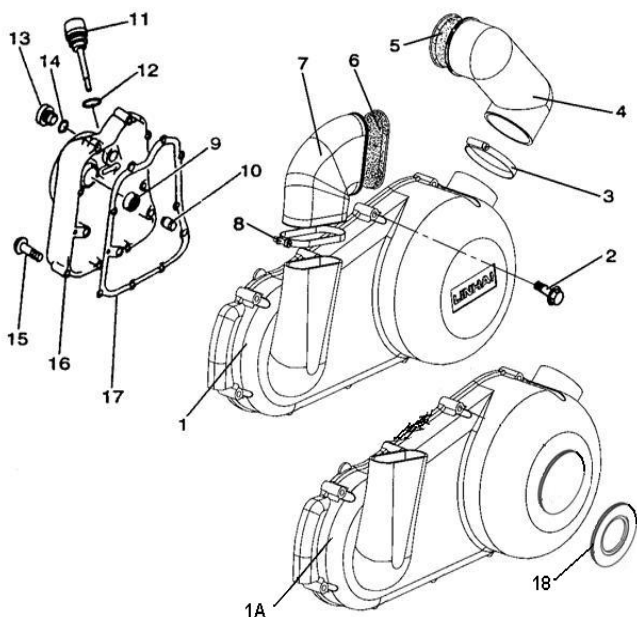

30 LEFT&RIGHT COVER

35

REF. No	PART NO.	DESCRIPTION	Q'TY	图号	PART NO.	
1	23601	COVER CRANKCASE LEFT LEFT(WITH HIGH-POWER CLUTCH)	1	LH260ATV.14.2-2	8E014020002	ATV260E36
1A	23601a		1	LH260ATV.14.2-2a	8E014020002a	
2	23602	FLANGE BOLT M6X52	5	LH260ATV.14.1-3	8E014010003	ATV260E36
3	23603	HOSE CLAMP B	1	LH260ATV.14.2.4	8E014020400	ATV260E36
4	23604	JOINT A	1	LH260ATV.14.2-3	8E014020003	ATV260E36
5	23605	AIR STRAINER B	1	LH260ATV.14.2.3	8E014020300	ATV260E36
6	23606	AIR STRAINER A	1	LH260ATV.14.2.2	8E014020200	ATV260E36
7	23607	JOINT B	1	LH260ATV.14.2-1	8E014020001	ATV260E36
8	23608	HOSE CLAMP A	1	LH260ATV.14.2.1	8E014020100	ATV260E36
9	23609	OIL SEAL	1	170M.5-1	1L005010000	ATV260E36
10	22422	DOWEL PIN 10X14	4	1E52FM010011	1E001001100	ATV260E36
11	23611	OIL PLUG	1	170M.5-5	1L005000005	ATV260E36
12	10122	O-RING 18X2.65	1	GB3452.1	B121180265	ATV260E36
13	23613	OIL PLUG	1	170M.5-4	1L005000004	ATV260E36
14	10123	O-RING 14X2.65	1	GB3452.1	B121140265	ATV260E36
15	23615	FLANGE BOLT M6X40	15	170M.4-21	1L004000021	ATV260E36
16	23616	CAP COVER	1	170M.5-1	1L005000001	ATV260E36
	23616A	CAP COVER (USE WITH HIGH- POWER GENERATOR)	1	170M.5-1a	1L005000001a	
17	23617	CRANKCASE COVER GASKET RIGHT	1	170M.5-2	1L005000002	ATV260E36
18	23619	RUBBER GASKET(WITH HIGH- POWER CLUTCH)	1	LH260ATV.14.2-4	8E014020004	ATV260E36